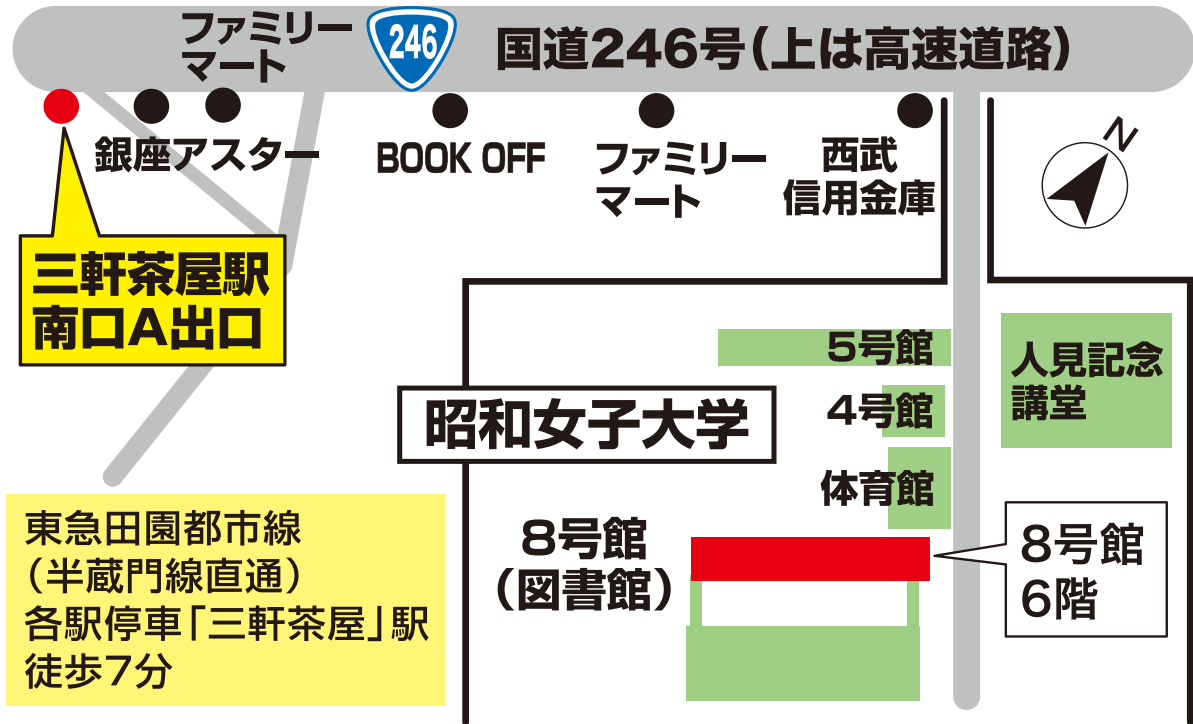

こんぼ亭 会場アクセスマップ

会場 昭和女子大学 8号館6階コスモスホール
 東京都世田谷区太子堂1-7-57

会場までの交通機関ご案内