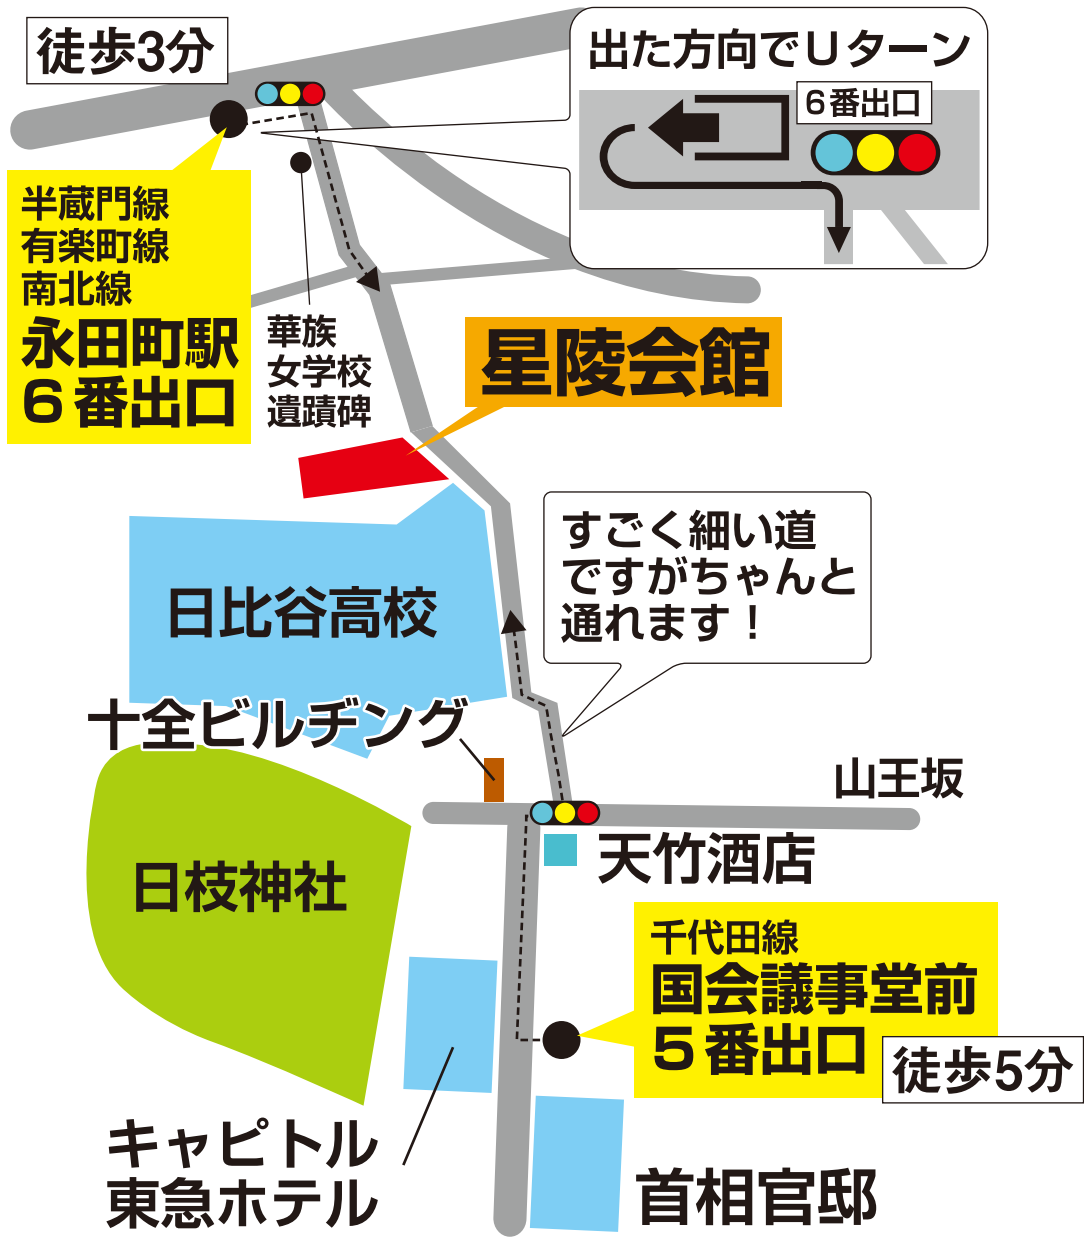

会場 星陵会館 ホール

東京都千代田区永田町2-16-2

Z	半蔵門線	渋谷	表参道	青山一丁目	永田町	半蔵門	九段下	神保町	大手町	三越前	水天宮前	清澄白河	→押上		
Y	有楽町線	和光市←	江戸川橋	飯田橋	市ヶ谷	麹町	永田町	桜田門	有楽町	銀座一丁目	新富町	月島	豊洲	辰巳	→新木場
N	南北線	赤羽岩淵←	後楽園	飯田橋	市ヶ谷	四ツ谷	永田町	溜池山王	六本木一丁目	麻布十番	白金高輪	白金台	目黒		
C	千代田線	代々木上原←	明治神宮前	表参道	乃木坂	赤坂	国会議事堂前	霞ヶ関	日比谷	二重橋前	大手町	新御茶ノ水	湯島	根津	→北綾瀬