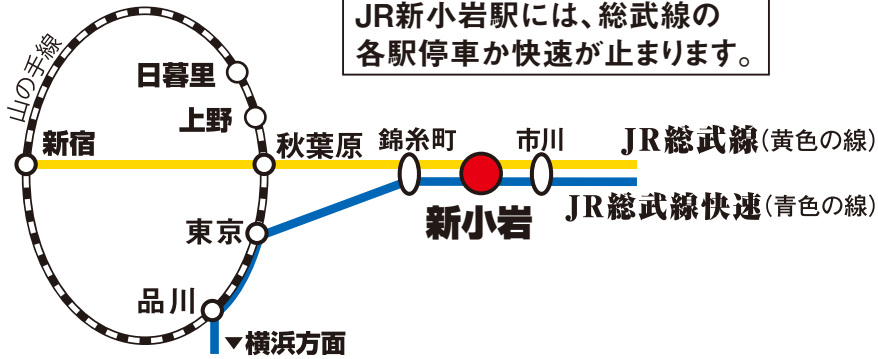

# こんぼ亭会場ご案内

江戸川区総合文化センター 1F 小ホール  
東京都江戸川区中央4-14-1

## 会場までの交通機関ご案内

## バスのアクセス：JR新小岩駅南口バス停より

- ① 1番乗り場 新小22 葛西駅前行き
  - ② 2番乗り場 新小21 西葛西駅前行き
- ①②とも、江戸川高校前バス停下車

JR新小岩駅 → 江戸川高校前バス停 → 会場  
バス3分 徒歩3分

- ③ 親水公園にかかる小さな橋(東香取橋)をわたり、右に曲がると文化センターの北側玄関