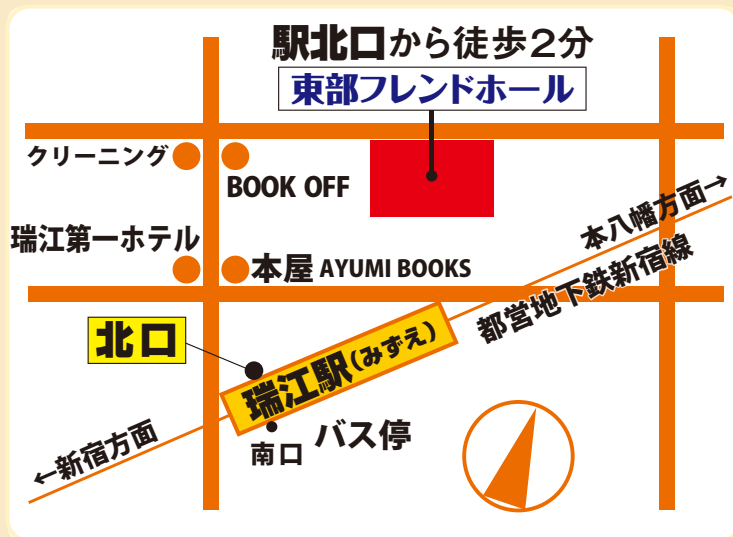

会場 江戸川区東部フレンドホール ご案内

東京都江戸川区瑞江 2-5-7

都営地下鉄新宿線「瑞江駅」北口 徒歩2分

都営地下鉄新宿線は…

新宿、市ヶ谷、九段下神保町などに停車する路線です。

都営新宿線ご案内

- みずえ
- 瑞江駅には都営地下鉄新宿線の各駅停車のみ停車
 - 瑞江駅は、新宿から各駅停車で34分
 - 都営新宿線は、京王線とも接続あり
 - 新宿・新宿三丁目・市ヶ谷・九段下・神保町・小川町
馬喰横山・森下・住吉・本八幡で他路線と乗り入れ