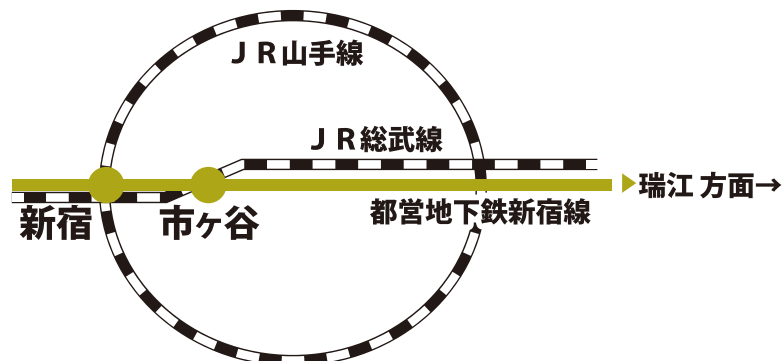

会場 江戸川区東部フレンドホール ご案内

東京都江戸川区瑞江 2-5-7

都営地下鉄新宿線「瑞江駅」北口 徒歩2分

都営地下鉄新宿線は…

新宿、市ヶ谷、九段下神保町などに停車する路線です。

都営新宿線ご案内

- みずえ
- 瑞江駅には都営地下鉄新宿線の各駅停車のみ停車
 - 瑞江駅は、新宿から各駅停車で34分
 - 都営新宿線は、京王線とも接続あり
 - 新宿・新宿三丁目・市ヶ谷・九段下・神保町・小川町
馬喰横山・森下・住吉・本八幡で他路線と乗り入れ