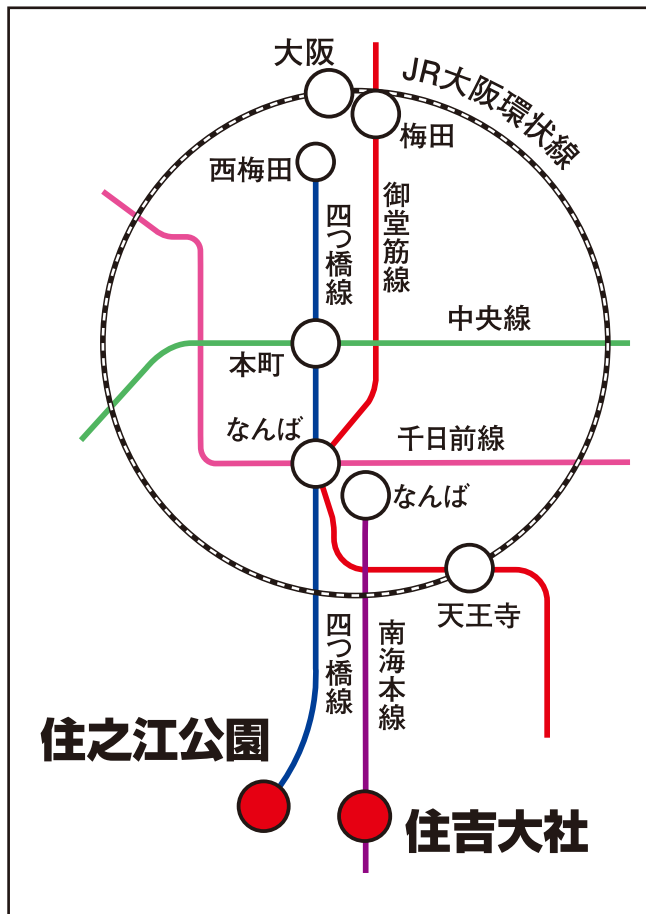

まいこん  
**会場 すみのえ舞昆ホール**  
大阪市住之江区御崎 3 丁目 1-17

**地下鉄四つ橋線ご利用の場合**

●地下鉄「住之江公園駅」から徒歩 10～15 分  
「住之江公園駅」1 番出口を出て左手に護国神社、住之江公園を見ながら、そのまま住之江通りを東へ進む。消防署、住之江小学校を通過し、しばらく直進すると、左手に舞昆ホール(住之江区役所2F)に到着。

**南海本線ご利用の場合**

●南海本線「住吉大社駅」から徒歩 10～15 分  
「住吉大社駅」改札を出て、右手側の階段を降りショップ南海を直進すると高架下の道路に出る。ロッセリア先の住吉公園に入り、そのまま直進。大通り(国道 26 号線)を渡り「住吉高燈籠」を右手に見ながら進むと高速道路が見えてくる。その高架下を渡って左折しそのまま高架沿いを約 400m 進み舞昆ホール(住之江区役所2F)に到着。