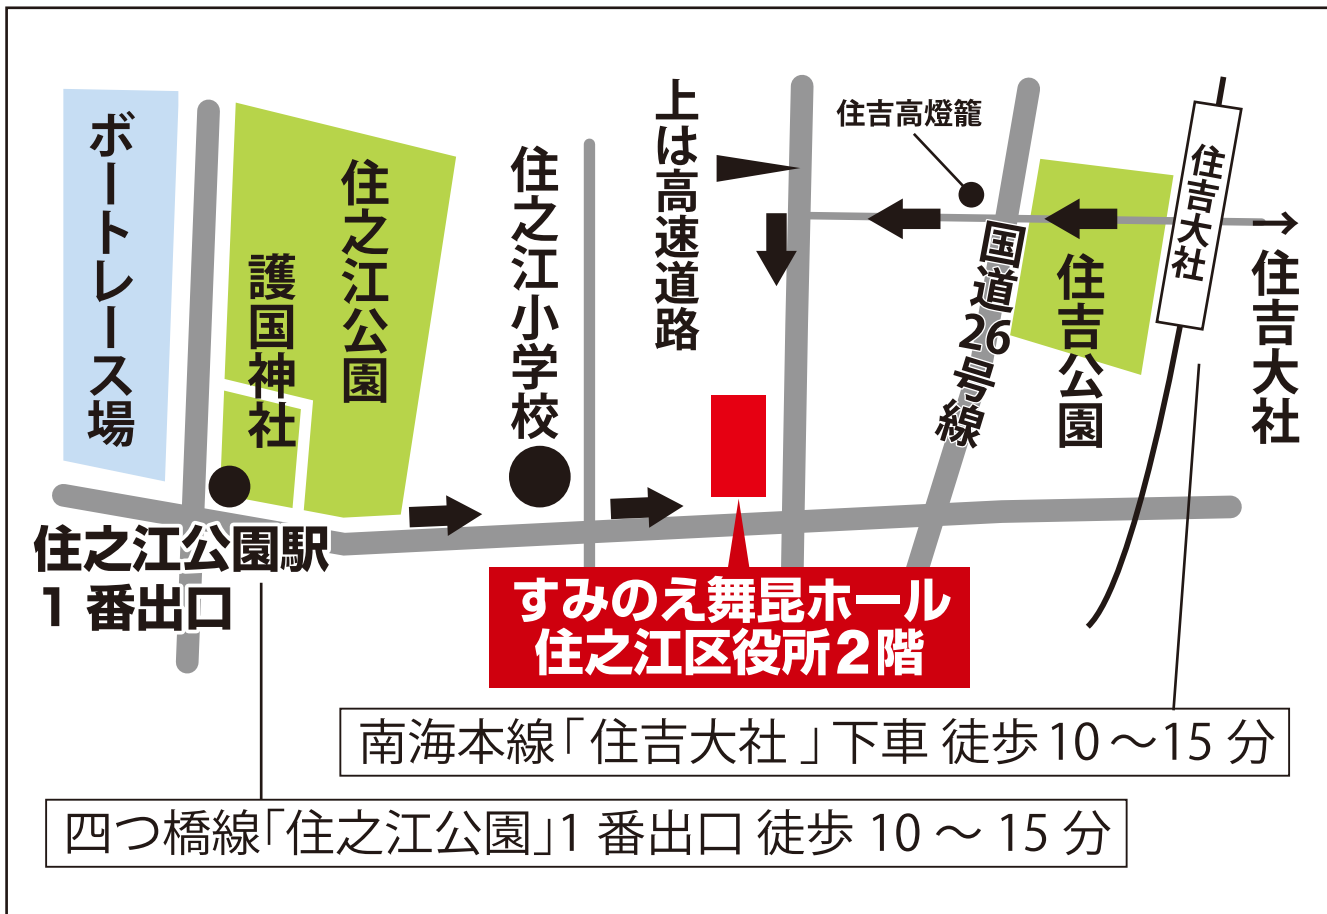

まいこん  
**会場 すみのえ舞昆ホール**  
大阪市住之江区御崎 3 丁目 1-17

**地下鉄四つ橋線ご利用の場合**

●地下鉄「住之江公園駅」から徒歩 10～15 分  
「住之江公園駅」1 番出口を出て左手に護国神社、住之江公園を見ながら、そのまま住之江通りを東へ進む。消防署、住之江小学校を通過し、しばらく直進すると、左手に舞昆ホール(住之江区役所2F)に到着。

**南海本線ご利用の場合**

●南海本線「住吉大社駅」から徒歩 10～15 分  
「住吉大社駅」改札を出て、右手側の階段を降りショップ南海を直進すると高架下の道路に出る。ロッセリア先の住吉公園に入り、そのまま直進。大通り(国道 26 号線)を渡り「住吉高燈籠」を右手に見ながら進むと高速道路が見えてくる。その高架下を渡って左折しそのまま高架沿いを約 400m 進み舞昆ホール(住之江区役所2F)に到着。